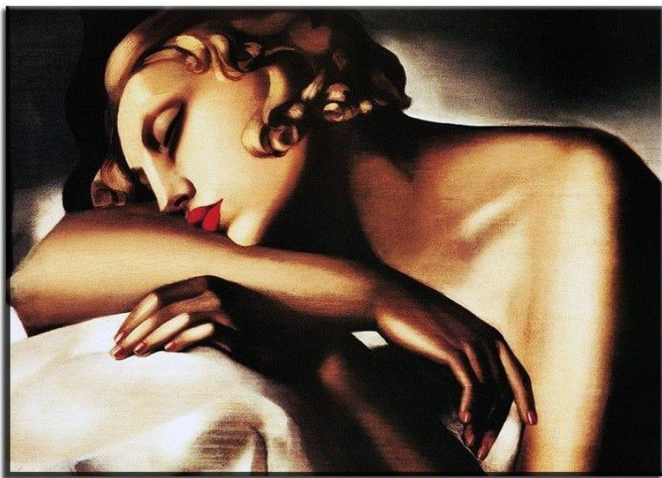

## Tamara de Lempicka

Tamara de Lempicka ( [1898](#) - [1980](#) ), è stata una [pittrice polacca](#), appartenente alla corrente dell'[Art Déco](#).

Le ombre sono ben delineate e precise.

Donna in blu con chitarra

Luce  
ombra  
volume

Autoritratto: Tamara sulla Bugatti verde